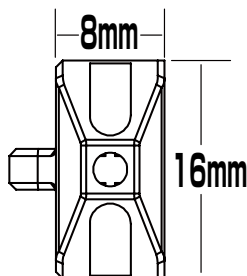

※本製品はFR-Dを始めとするRWD専用設計です。4WD車に使用される場合は自己責任にてお願いいたします。また、全てのネジ穴は3mm仕様です。インチサイズのボール、イモネジを使わない様、ご注意ください。

前後トレール移動量各3.2mm/左右キングピン軸移動量3.2mm

原寸大

この案内書を縮小なして出力していただくと、原寸サイズとなりますので、事前にサイズのチェックが可能です。

GXフロントナックル専用オプションも開発中