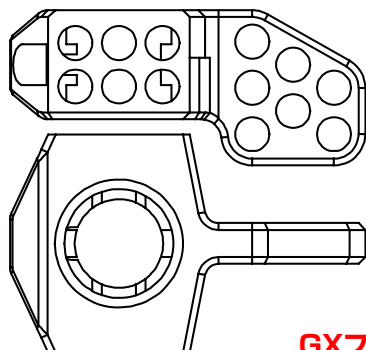

最新トレンドを盛り込んだ、RWDフロントナックル。

近藤カスタム足 GX フロントナックル (TYPE-C 足用)

極小ナックルで、究極のスモールスクラブを実現。前後トレール&キングピンアングル調整可能。

850ベアリングを採用することにより、かつて無い小型化を実現したRWD用フロントナックルです。従来のナックルに比べ、究極のスモールスクラブ実現と、ロールセンター調整の自由度が高くなりました。2種のキングピンアングル選択に加え、前後トレール変更も可能。付属のベアリングはフランジ仕様とし、アクスルシャフトの保持力を高めています。ナックル前部にはウェイト、キャリパー等の取付け用ネジ穴を接地。アルミ削り出し仕様、2個入。(左右共通)。850フランジベアリング4個入。

※本製品はFR-Dを始めとするRWD専用設計です。4WD車に使用される場合は自己責任にてお願いいたします。また、全てのネジ穴は3mm仕様です。インチサイズのボール、イモネジを使わない様、ご注意ください。

前後トレール移動量各3.2mm/左右キングピン軸移動量3.2mm

原寸大

この案内書を縮小なして出力していただくと、原寸サイズとなりますので、事前にサイズのチェックが可能です。

GXフロントナックル専用オプションも開発中