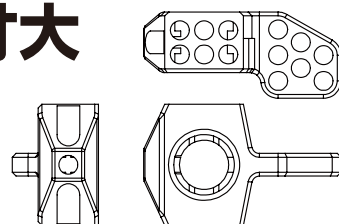

最新トレンドを盛り込んだ、RWDフロントナックル。

近藤カスタム足 GX フロントナックル (TYPE-C 足用)

極小ナックルで、究極のスモールスクラブを実現。前後トレール&キングピンアングル調整可能。

850ベアリングを採用することにより、かつて無い小型化を実現したRWD用フロントナックルです。従来のナックルに比べ、究極のスモールスクラブ実現と、ロールセンター調整の自由度が高くなりました。2種のキングピンアングル選択に加え、前後トレール変更も可能。付属のベアリングはフランジ仕様とし、アクスルシャフトの保持力を高めています。ナックル前部にはウェイト、キャリパー等の取付け用ネジ穴を接地。アルミ削り出し仕様、2個入。(左右共通)。850フランジベアリング4個入。

※本製品はFR-Dを始めとするRWD専用設計です。4WD車に使用される場合は自己責任にてお願いいたします。また、全てのネジ穴は3mm仕様です。インチサイズのボール、イモネジを使わない様、ご注意ください。

前後トレール移動量各3.2mm/左右キングピン軸移動量3.2mm

原寸大

この案内書を縮小なして出力していただくと、原寸サイズとなりますので、事前にサイズのチェックが可能です。

GXフロントナックル専用オプションも開発中