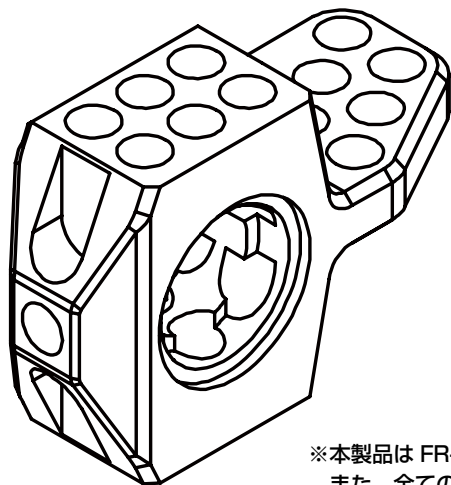

最新トレンドを盛り込んだ、RWDフロントナックル。

近藤カスタム足 GX フロントナックル (TYPE-C 足用)

極小ナックルで、究極のスモールスクラブを実現。前後トレール&キングピンアングル調整可能。

850ベアリングを採用することにより、かつて無い小型化を実現したRWD用フロントナックルです。従来のナックルに比べ、究極のスモールスクラブ実現と、ロールセンター調整の自由度が高くなりました。2種のキングピンアングル選択に加え、前後トレール変更も可能。付属のベアリングはフランジ仕様とし、アクスルシャフトの保持力を高めています。ナックル前部にはウェイト、キャリパー等の取付け用ネジ穴を接地。アルミ削り出し仕様、2個入。(左右共通)。850フランジベアリング4個入。

※本製品はFR-Dを始めとするRWD専用設計です。4WD車に使用される場合は自己責任にてお願いいたします。また、全てのネジ穴は3mm仕様です。インチサイズのボール、イモネジを使わない様、ご注意ください。

前後トレール移動量各3.2mm/左右キングピン軸移動量3.2mm

原寸大

この案内書を縮小なして出力していただくと、原寸サイズとなりますので、事前にサイズのチェックが可能です。

GXフロントナックル専用オプションも開発中