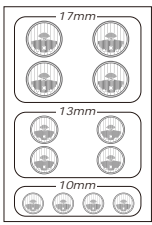

初回出荷分受注締切日：4月21日 2011年4月15日

貼るだけで極限のディテールを再現。丸目、角目(リトラ)用 REAL 3Dヘッドライトデカールセット各種ラインナップ!

使用例：ABC HOBBY 製 2000 GT-R ボディに丸目 TYPE-B の 15mm 部を使用

使用例：HPI 製 AE86 トレノボディに角目 TYPE-B の 1 番を使用

丸目や角目(リトラ)ボディのライト部分の内側に貼るだけで、リアルなレンズパターンを再現、スケール感が飛躍的にアップします! デカールは、透明フィルム上にクリア樹脂で繊細なレンズカットパターンを形成。電飾使用時には、実車のライトと同様な光の拡散効果を得られます。丸目は3種のレンズパターン2種のサイズ違い、角目は2種のデザインをラインナップし様々なボディに対応します。便利な同サイズのマスキングシート付。

21/19/15mm

丸目タイプ A

17/13/10mm

21/19/15mm

丸目タイプ B

17/13/10mm

21/19/15mm

丸目タイプ C

17/13/10mm

TYPE-A

角目タイプ A

TYPE-B

角目は4種のサイズ違いが含まれています。

0010-01 ~ 0010-06 **丸目**
REAL 3Dヘッドライトデカールセット丸目 マスキングシート付 各種¥1,029 (税込)

0010-07 ~ 0010-08 **角目**
REAL 3Dヘッドライトデカールセット角目 マスキングシート付 各種¥1,029 (税込)

ラップアップ・グラフィックス 〒433-8108 静岡県浜松市北区根洗町 438-4 1-A 電話:053-488-4150 FAX:053-488-4151 メール: support@wrapup-next.jp