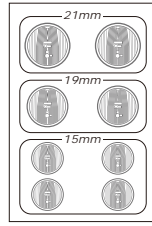

初回出荷分受注締切日：4月21日 2011年4月15日

貼るだけで極限のディテールを再現。丸目、角目(リトラ)用 REAL 3Dヘッドライトデカールセット各種ラインナップ!

使用例：ABC HOBBY 製 2000 GT-R ボディに丸目 TYPE-B の 15mm 部を使用

使用例：HPI 製 AE86 トレノボディに角目 TYPE-B の 1 番を使用

丸目や角目(リトラ)ボディのライト部分の内側に貼るだけで、リアルなレンズパターンを再現、スケール感が飛躍的にアップします! デカールは、透明フィルム上にクリア樹脂で繊細なレンズカットパターンを形成。電飾使用時には、実車のライトと同様な光の拡散効果を得られます。丸目は3種のレンズパターン2種のサイズ違い、角目は2種のデザインをラインナップし様々なボディに対応します。便利な同サイズのマスキングシート付。

21/19/15mm

丸目タイプ A

17/13/10mm

21/19/15mm

丸目タイプ B

17/13/10mm

21/19/15mm

丸目タイプ C

17/13/10mm

TYPE-A

角目タイプ A

TYPE-B

角目は4種のサイズ違いが含まれています。

0010-01 ~ 0010-06 **丸目**
REAL 3Dヘッドライトデカールセット丸目 マスキングシート付 各種¥1,029 (税込)

0010-07 ~ 0010-08 **角目**
REAL 3Dヘッドライトデカールセット角目 マスキングシート付 各種¥1,029 (税込)

ラップアップ・グラフィックス 〒433-8108 静岡県浜松市北区根洗町 438-4 1-A 電話:053-488-4150 FAX:053-488-4151 メール: support@wrapup-next.jp