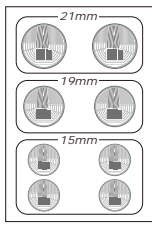

初回出荷分受注締切日：4月21日 2011年4月15日

貼るだけで極限のディテールを再現。丸目、角目(リトラ)用 REAL 3Dヘッドライトデカールセット各種ラインナップ!

使用例：ABC HOBBY 製 2000 GT-R ボディに丸目 TYPE-B の 15mm 部を使用

使用例：HPI 製 AE86 トレノボディに角目 TYPE-B の 1 番を使用

丸目や角目(リトラ)ボディのライト部分の内側に貼るだけで、リアルなレンズパターンを再現、スケール感が飛躍的にアップします! デカールは、透明フィルム上にクリア樹脂で繊細なレンズカットパターンを形成。電飾使用時には、実車のライトと同様な光の拡散効果を得られます。丸目は3種のレンズパターン2種のサイズ違い、角目は2種のデザインをラインナップし様々なボディに対応します。便利な同サイズのマスキングシート付。

21/19/15mm

丸目タイプ A

17/13/10mm

21/19/15mm

丸目タイプ B

17/13/10mm

21/19/15mm

丸目タイプ C

17/13/10mm

TYPE-A

角目タイプ A

TYPE-B

角目は4種のサイズ違いが含まれています。

0010-01 ~ 0010-06 **丸目**
REAL 3Dヘッドライトデカールセット丸目 マスキングシート付 各種¥1,029 (税込)

0010-07 ~ 0010-08 **角目**
REAL 3Dヘッドライトデカールセット角目 マスキングシート付 各種¥1,029 (税込)

ラップアップ・グラフィックス 〒433-8108 静岡県浜松市北区根洗町 438-4 1-A 電話:053-488-4150 FAX:053-488-4151 メール: support@wrapup-next.jp