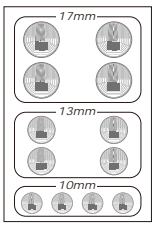

初回出荷分受注締切日：4月21日 2011年4月15日

貼るだけで極限のディテールを再現。丸目、角目(リトラ)用 REAL 3Dヘッドライトデカールセット各種ラインナップ!

使用例：ABC HOBBY 製 2000 GT-R ボディに丸目 TYPE-B の 15mm 部を使用

使用例：HPI 製 AE86 トレノボディに角目 TYPE-B の 1 番を使用

丸目や角目(リトラ)ボディのライト部分の内側に貼るだけで、リアルなレンズパターンを再現、スケール感が飛躍的にアップします! デカールは、透明フィルム上にクリア樹脂で繊細なレンズカットパターンを形成。電飾使用時には、実車のライトと同様な光の拡散効果を得られます。丸目は3種のレンズパターン2種のサイズ違い、角目は2種のデザインをラインナップし様々なボディに対応します。便利な同サイズのマスキングシート付。

21/19/15mm

丸目タイプ A

17/13/10mm

21/19/15mm

丸目タイプ B

17/13/10mm

21/19/15mm

丸目タイプ C

17/13/10mm

TYPE-A

角目タイプ A

TYPE-B

角目は4種のサイズ違いが含まれています。

0010-01 ~ 0010-06 **丸目**
REAL 3Dヘッドライトデカールセット丸目 マスキングシート付 各種¥1,029 (税込)

0010-07 ~ 0010-08 **角目**
REAL 3Dヘッドライトデカールセット角目 マスキングシート付 各種¥1,029 (税込)

ラップアップ・グラフィックス 〒433-8108 静岡県浜松市北区根洗町 438-4 1-A 電話:053-488-4150 FAX:053-488-4151 メール: support@wrapup-next.jp