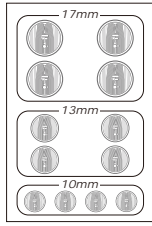

初回出荷分受注締切日：4月21日 2011年4月15日

貼るだけで極限のディテールを再現。丸目、角目(リトラ)用 REAL 3Dヘッドライトデカールセット各種ラインナップ!

使用例：ABC HOBBY 製 2000 GT-R ボディに丸目 TYPE-B の 15mm 部を使用

使用例：HPI 製 AE86 トレノボディに角目 TYPE-B の 1 番を使用

丸目や角目(リトラ)ボディのライト部分の内側に貼るだけで、リアルなレンズパターンを再現、スケール感が飛躍的にアップします! デカールは、透明フィルム上にクリア樹脂で繊細なレンズカットパターンを形成。電飾使用時には、実車のライトと同様な光の拡散効果を得られます。丸目は3種のレンズパターン2種のサイズ違い、角目は2種のデザインをラインナップし様々なボディに対応します。便利な同サイズのマスキングシート付。

21/19/15mm

丸目タイプ A

17/13/10mm

21/19/15mm

丸目タイプ B

17/13/10mm

21/19/15mm

丸目タイプ C

17/13/10mm

TYPE-A

角目タイプ A

TYPE-B

角目は4種のサイズ違いが含まれています。

0010-01 ~ 0010-06 **丸目**
REAL 3Dヘッドライトデカールセット丸目 マスキングシート付 各種¥1,029 (税込)

0010-07 ~ 0010-08 **角目**
REAL 3Dヘッドライトデカールセット角目 マスキングシート付 各種¥1,029 (税込)

ラップアップ・グラフィックス 〒433-8108 静岡県浜松市北区根洗町 438-4 1-A 電話:053-488-4150 FAX:053-488-4151 メール: support@wrapup-next.jp